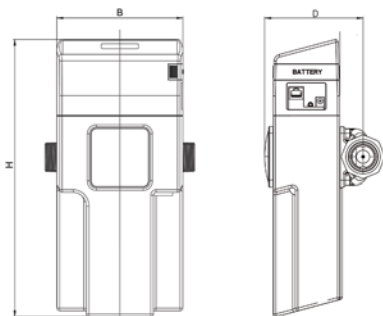

SYR Safe-T Connect

Vattenfelsbrytare

SYR Safe-T Connect vattenfelsbrytare är en komplett skyddsanordning för ditt färskvattennät. Vattenfelsbrytaren övervakar kontinuerligt ditt system för att upptäcka eventuella läckage som kan uppstå. Via din smartphone, surfplatta eller dator sköter du inställningar och kan kontrollera vattentryck, vattentemperatur, vattenförbrukning mm. Eventuella felmeddelanden skickas till användarens app eller mail.

Du kan ställa in din Safe-T i minsta detalj och anpassa den för ditt system och dina behov. Vid leverans är enheten fabriksinställd vilket gör det enkelt att komma igång efter att installationen är gjord.

Tryckklass:	PN16
Arbetstemperatur:	10 - 30°C
Omgivningstemperatur:	10 - 60°C
Matningsspänning:	9V DC
Batterier:	4st LR03 (AAA)
Skyddsklass:	IP21

Typ	RSK nr	Höjd (mm)	Bredd (mm)	Djup (mm)
SYR Safe-T Connect	561 99 72	314	143	132

Anslutningsfläns

Typ	RSK nr	Anslutning	Flöde	ΔP
Universalfläns	595 07 90	R20	5,2 m³/h	1,0 bar
	595 07 91	R25	5,7 m³/h	1,0 bar
	595 07 92	R32	6,0 m³/h	1,0 bar